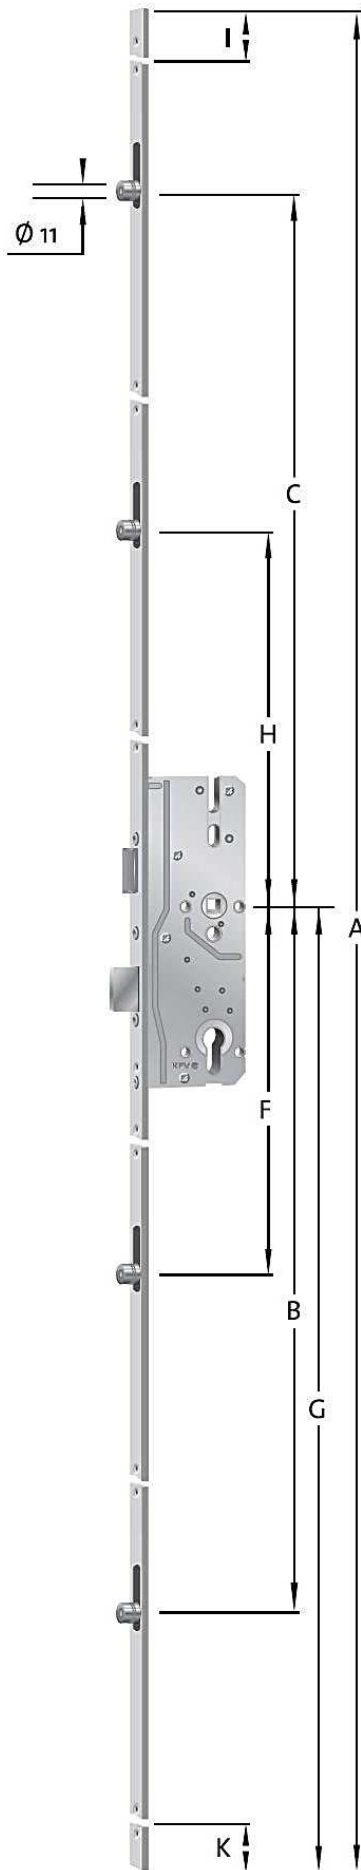

Anfrage Bestellung

Schließtechnik Gäbler
 Am Wasserturm 11
 03238 Finsterwalde
 Tel. 03531/702517
 FAX 03531/702583
 Mail: info@schliess-anlagen.de

Versandhandel für Mehrfachverriegelungen

KFV-Mehrfachverriegelung AS-8092

Zutreffendes ankreuzen!

Dornmaß: 55 65 80 mm

Stulpbreite und Stulpausführung

16 mm Flach 20 mm Flach

Entfernung: 92mm

Vierkant der Nuss: 10 mm

In der untersten Rollzapfenstellung gemessen:

	K	R2	Standard
Maß B:	970	770	970
Maß C:	730	730	910
Maß F:	410	410	410
Maß H:	260	260	260