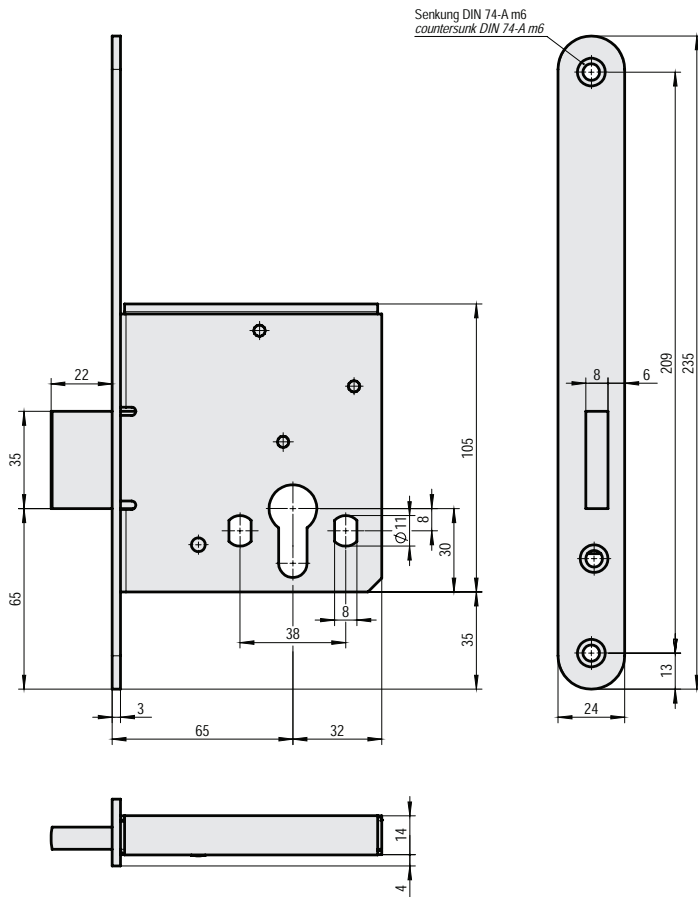

EINSTECKSCHLOSS MIT RIEGEL

MORTISE LOCK WITH DEAD-BOLT

ST

18250

für Rohrrahmentüren

for frame doors

Artikelnummer Art. No.:	Stulp Forend	Dornmaße Backset	Schlosstiefe Lock depth	Falle 5 mm vorstehend Latch 5 mm projecting
0.13.0051.1	Stahl weiß cB verzinkt / Steel galvanized white cB	65	97	-
0.13.0051.2	Stahl weiß cB verzinkt / Steel galvanized white cB	65	97	-

Zusatzinformation:

- Stulpausführung rund, Stahl weiß cB verzinkt
- Stulp verzinkt
- Riegelausschluss 2-tourig 22 mm
- Riegel vernickelt

Features:

- Forend round end, steel galvanized with cB
- Forend silver paint finish
- Bolt projection with 2 turn 22 mm
- nickel-plated bolt